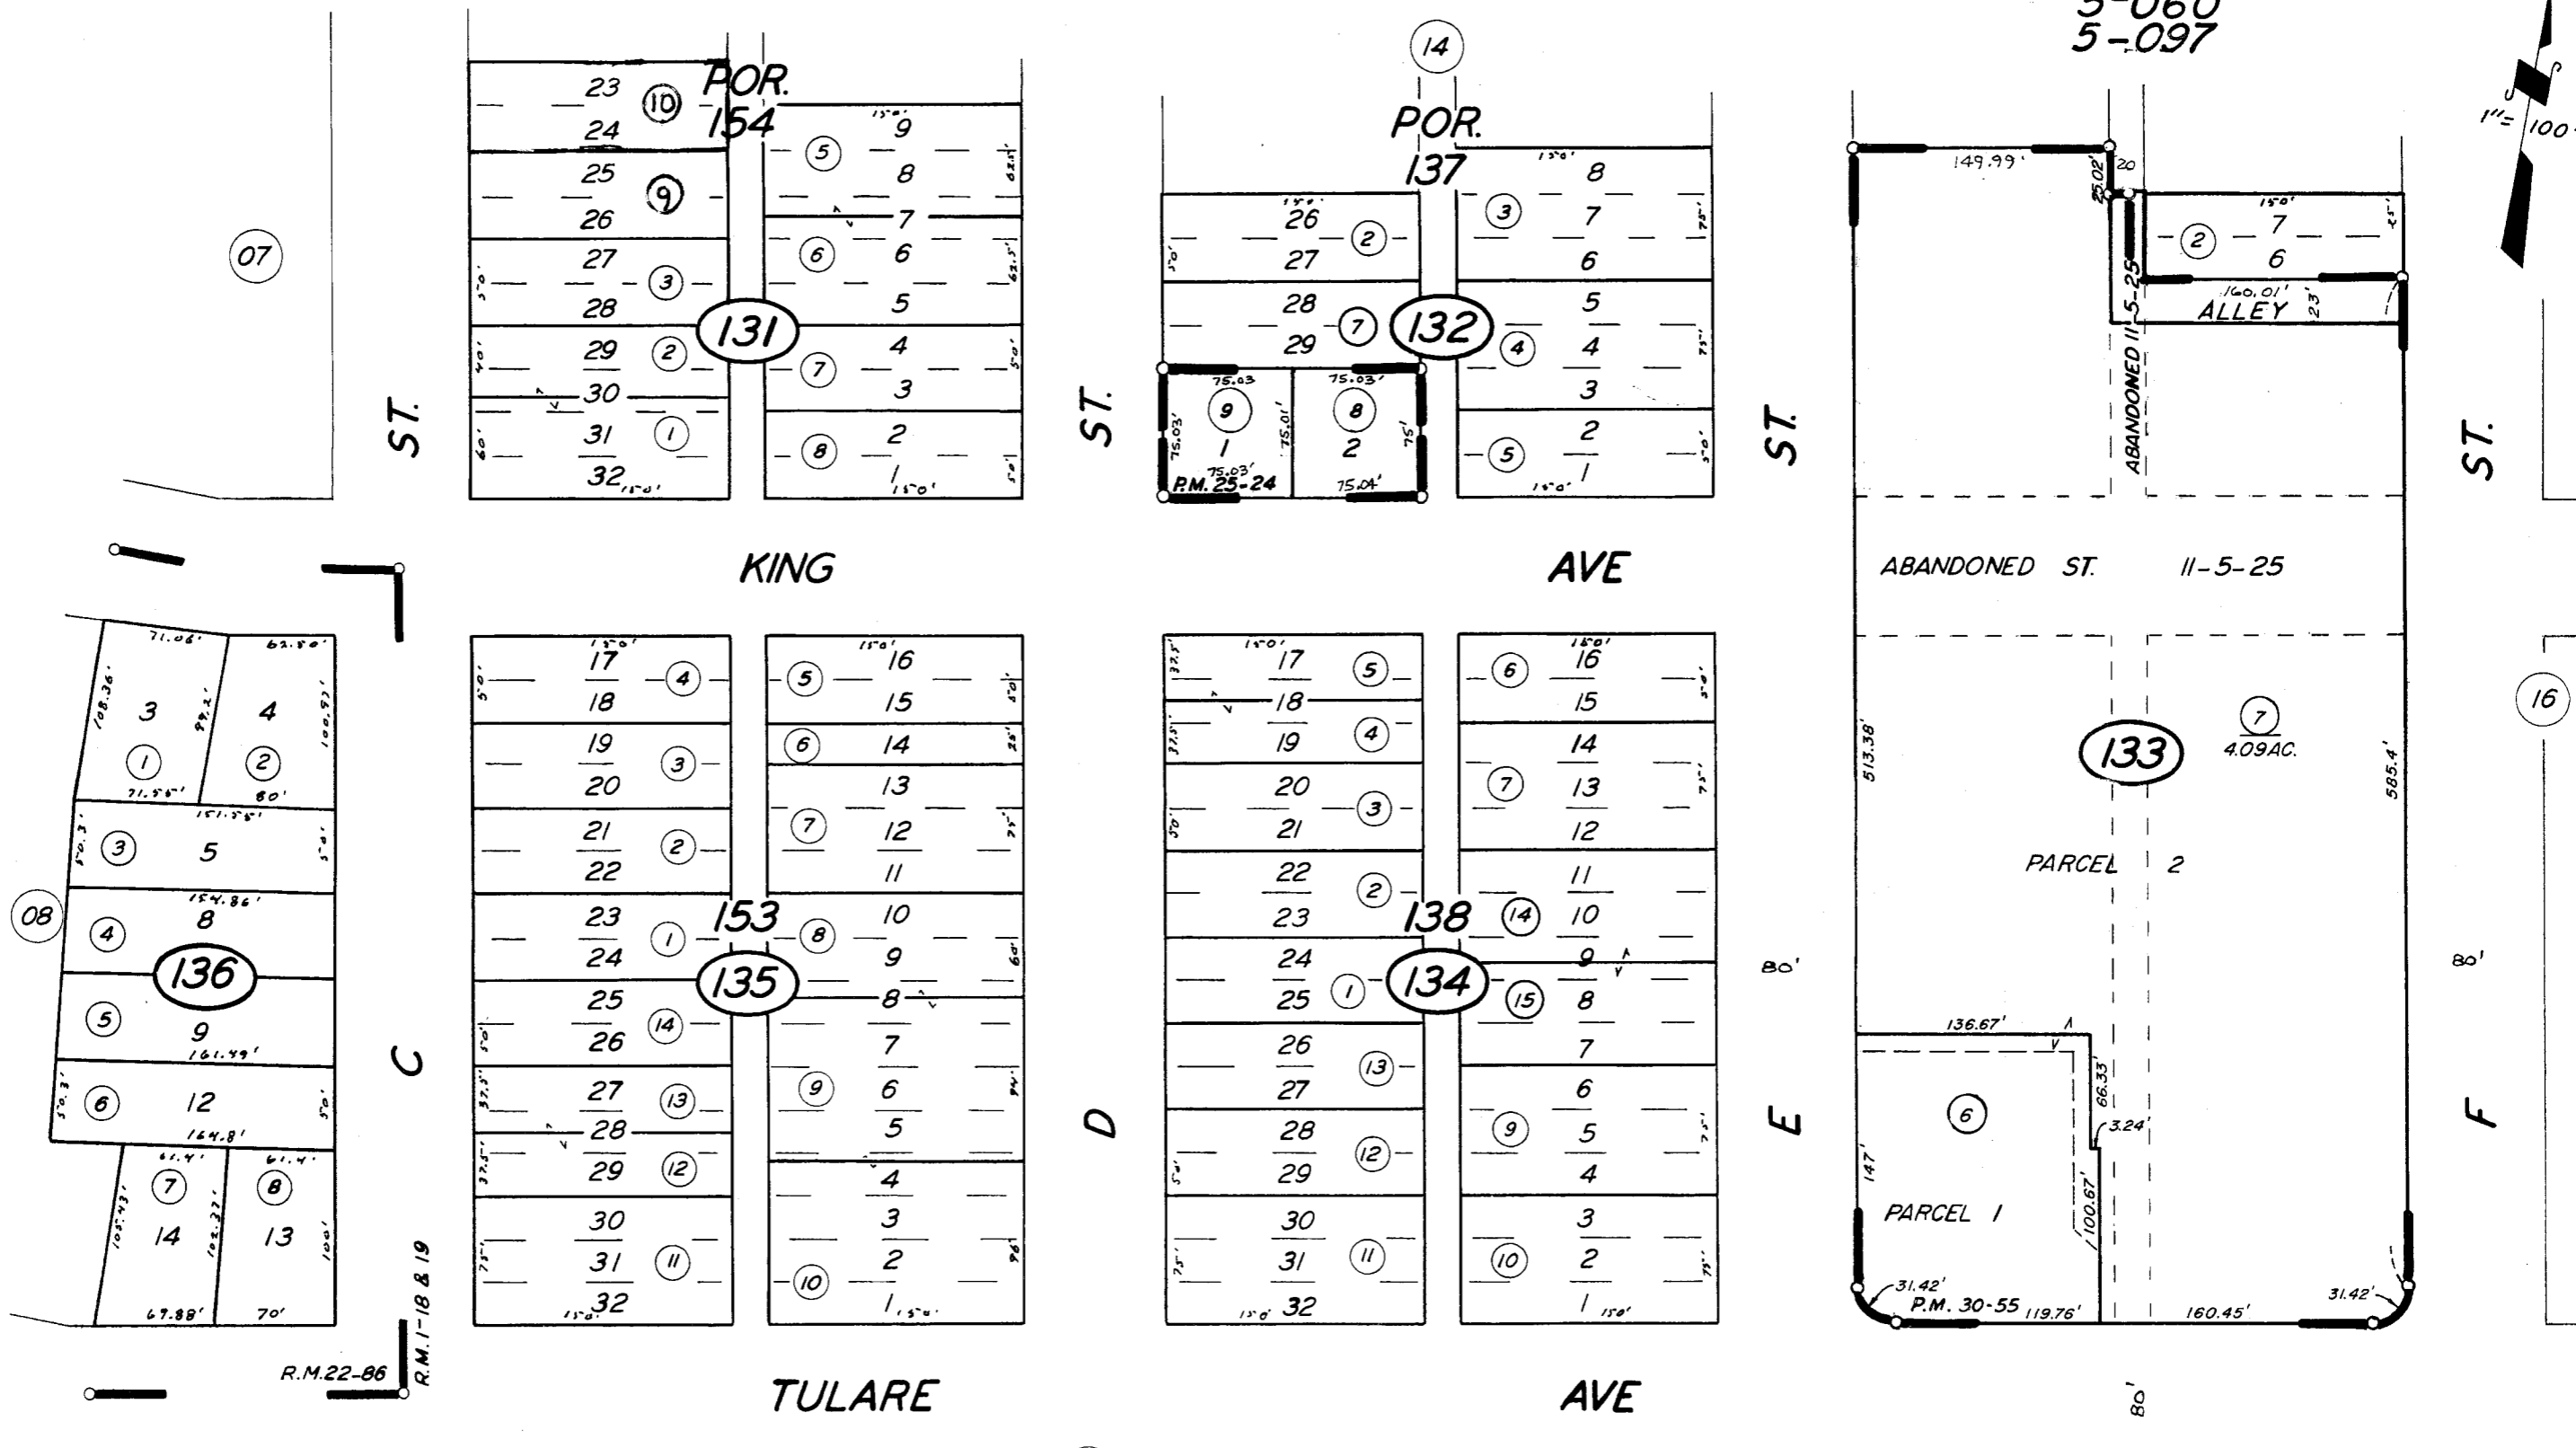

5-060  
5-097

POR. ORIG. TOWNSITE , R. M. 1-18 & 19  
 POR. SUNSET PARK , R. M. 22-86  
 PARCEL MAP 2423 , P. M. 25-24  
 PARCEL MAP 2954 , P. M. 30-55

CITY OF TULARE  
 ASSESSOR'S MAPS BK. 175, PG. 13  
 COUNTY OF TULARE, CALIF.

NOTE - ASSESSOR'S BLOCK NUMBERS SHOWN IN ELLIPSES  
 ASSESSOR'S PARCEL NUMBERS SHOWN IN CIRCLES